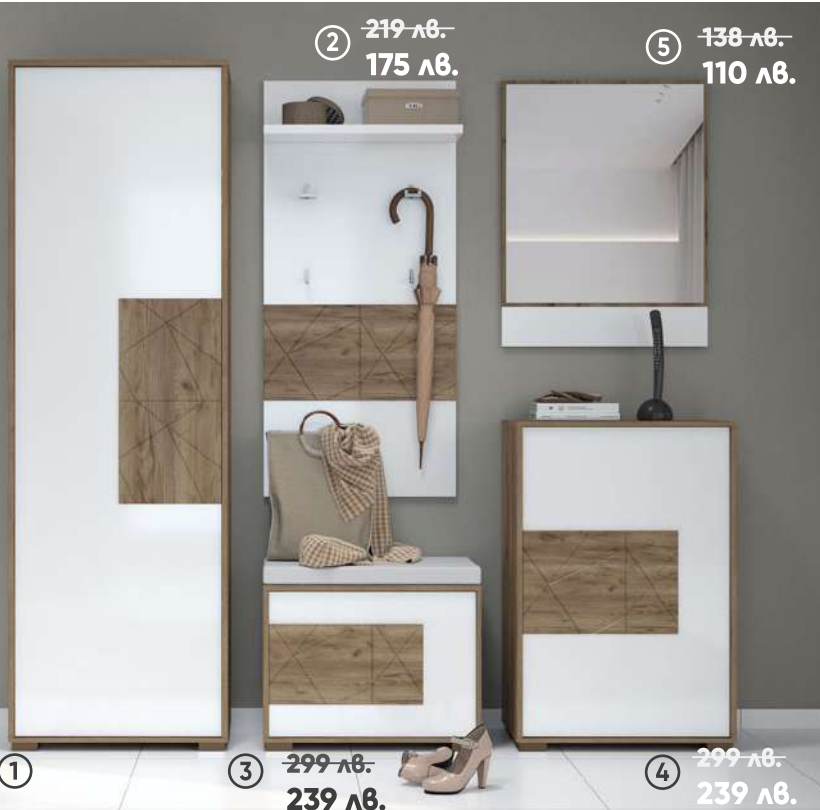

-20%

МОДУЛНА СИСТЕМА ЗА АНТРЕ ГАЛА

- 1. Гардероб
Размери:
78/36/ h 192 см
- 2. Пано със закачалки
Размери:
70/22/ h 128 см
- 3. Шкаф за обувки с място за сядане
Размери:
70/36/ h 48 см
- 4. Гардероб за обувки с две чекмеджета
Размери:
78/36/ h 192 см

~~449 лв.~~
359 лв. ①

~~239 лв.~~
191 лв. ②

~~288 лв.~~
231 лв. ③

~~689 лв.~~
551 лв. ④

-20%

МОДУЛНА СИСТЕМА СТЕЛА

- 1. Гардероб
Размери:
90/40/ h 123 см
- 2. Пано със закачалки
Размери:
120/45/ h 46 см
- 3. Шкаф за обувки с място за сядане
Размери:
120/45/ h 46 см
- 4. Шкаф за обувки
Размери:
120/45/ h 46 см
- 5. Огледало

~~419 лв.~~
335 лв. ①

~~219 лв.~~
175 лв. ②

~~299 лв.~~
239 лв. ③

~~138 лв.~~
110 лв. ⑤

~~299 лв.~~
239 лв. ④

ШКАФ ЗА ОБУВКИ МАТРИКС

4 чекмеджета

-20%