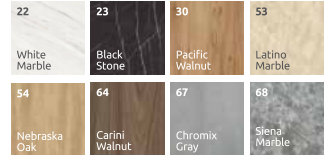

149 лв.

ТРАПЕЗЕН СТОЛ ХИКС

-20%

Цвят: бяло,
меден дъб, орех
Материал: масив

~~99 лв.~~
79 лв.

~~99 лв.~~
79 лв.

ТРАПЕЗЕН СТОЛ 005S

Размери:
45/50/ h 88 см

~~99 лв.~~
79 лв.

ТРАПЕЗЕН СТОЛ КРОКС

-20%

Модулна кухня Инвиктус е с фронт от 3D MDF боя мат с UV лаково покритие.

**BOTH SIDE
PAINTED
MDF
FRONTS**

**ANTI
SCRATCH**
**MAT
SURFACE**

**МОДУЛНА КУХНЯ
ИНВИКТУС**

1 цвят за фронт
8 цвята за термоплот
Корпус - ПДЧ
в цвят кашмир

Фронт гекс
92IC

Kashmir
mat lacquer

SOFT
CLOSE

38
mm
WORKTOP
THICKNESS

UV
LACQUERING

ADJUSTABLE
FEET

TEMPERED
GLASS