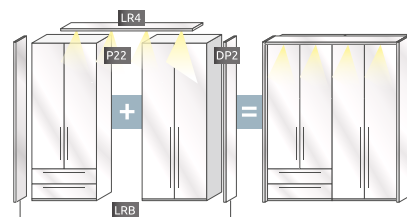

СКРИН K23

Размери:
153/45/ h 85 см

~~739 лв.~~
591 лв.

Хромирани гръжки

Вградено осветление

Модулна система

UV LAK
4 пъти по-устойчиви
на износване
Максимален блясък-99,7%

Различни опции и екстри за
вътрешно разпределение