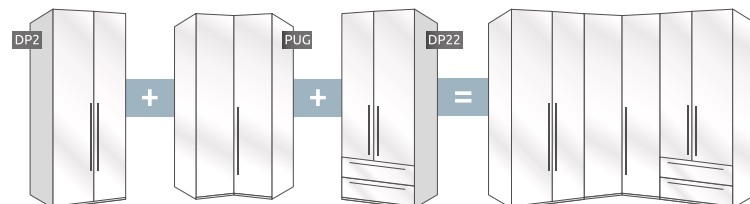

СКРИН K23

Размери:
153/45/ h 85 см

~~739 лв.~~
591 лв.

Хромирани гръжки

Вградено осветление

Модулна система

UV LAK
4 пъти по-устойчиви
на износване
Максимален блясък-99,7%

Различни опции и екстри за
вътрешно разпределение