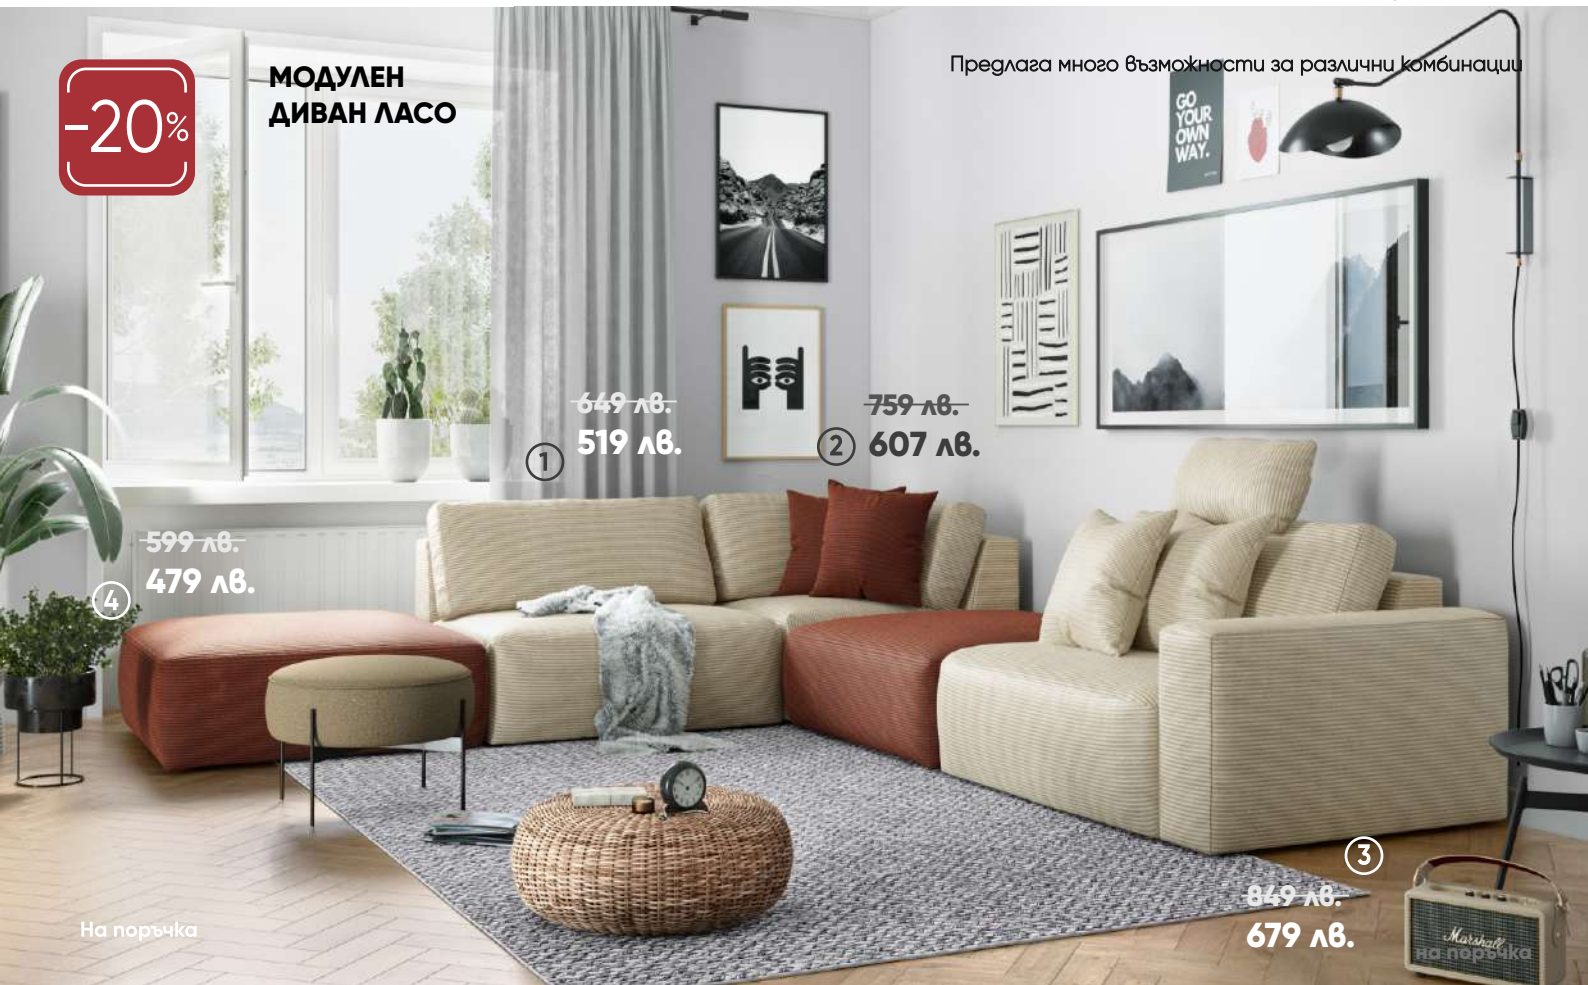

модел C068 Astuzia

модел C180 Simpatia

-20%

МОДУЛЕН ДИВАН ЛАСО

Предлага много възможности за различни комбинации

~~649 лв.~~
519 лв. ①

~~759 лв.~~
607 лв. ②

~~599 лв.~~
479 лв. ④