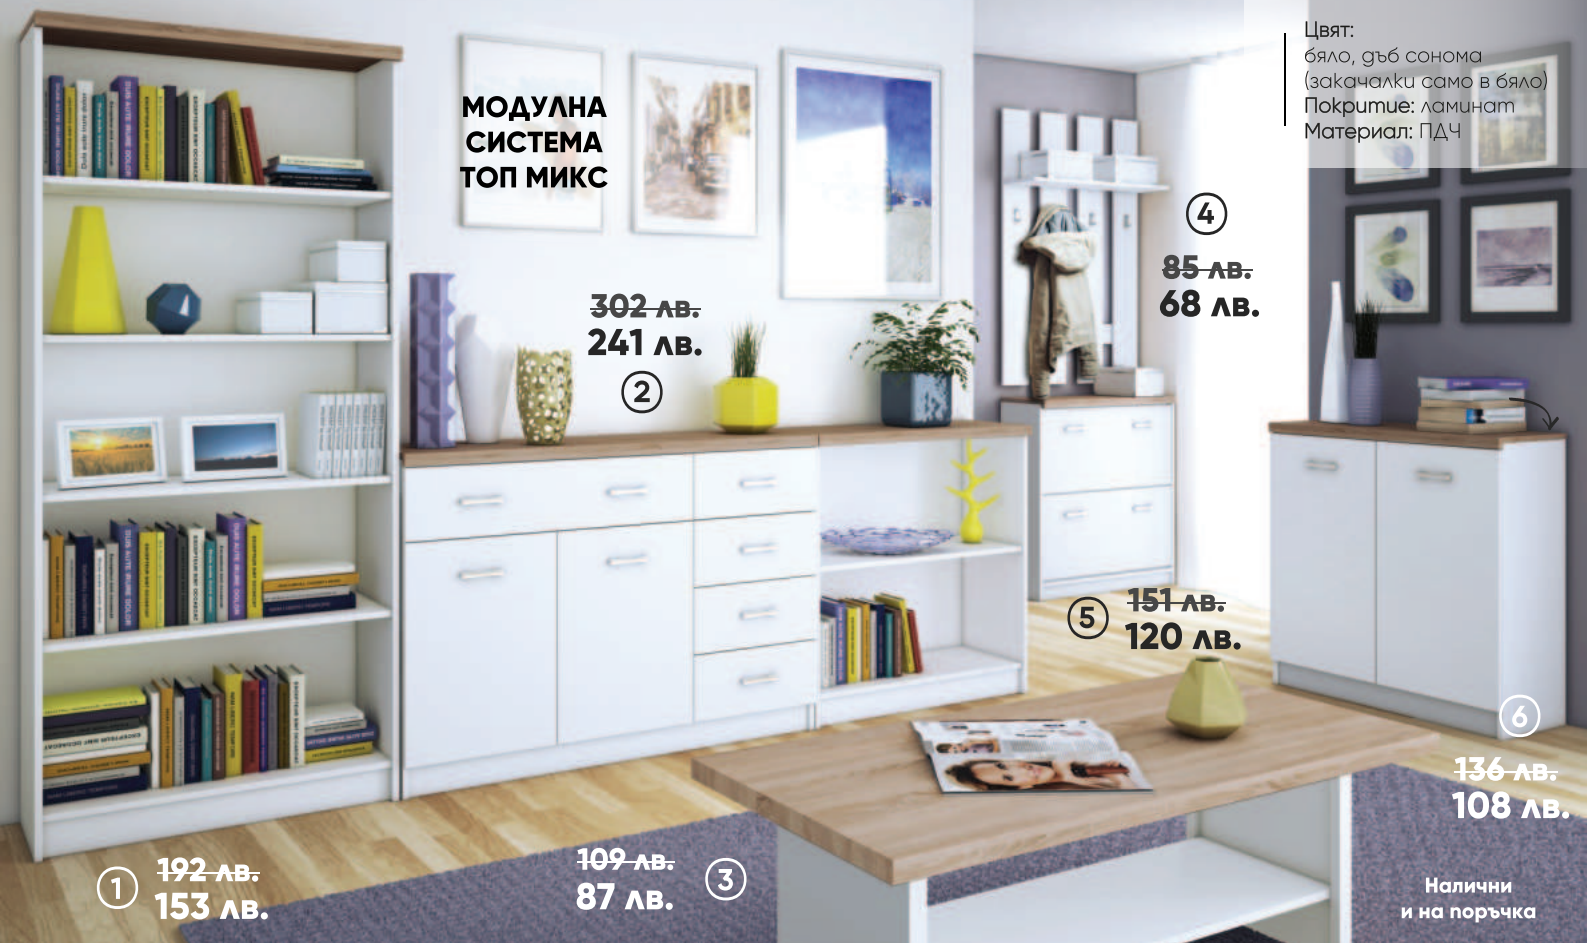

МОДУЛНА СИСТЕМА ТОП МИКС

Цвят: бяло, дъб сонома (закачалки само в бяло)
Покритие: ламинат
Материал: ПДЧ