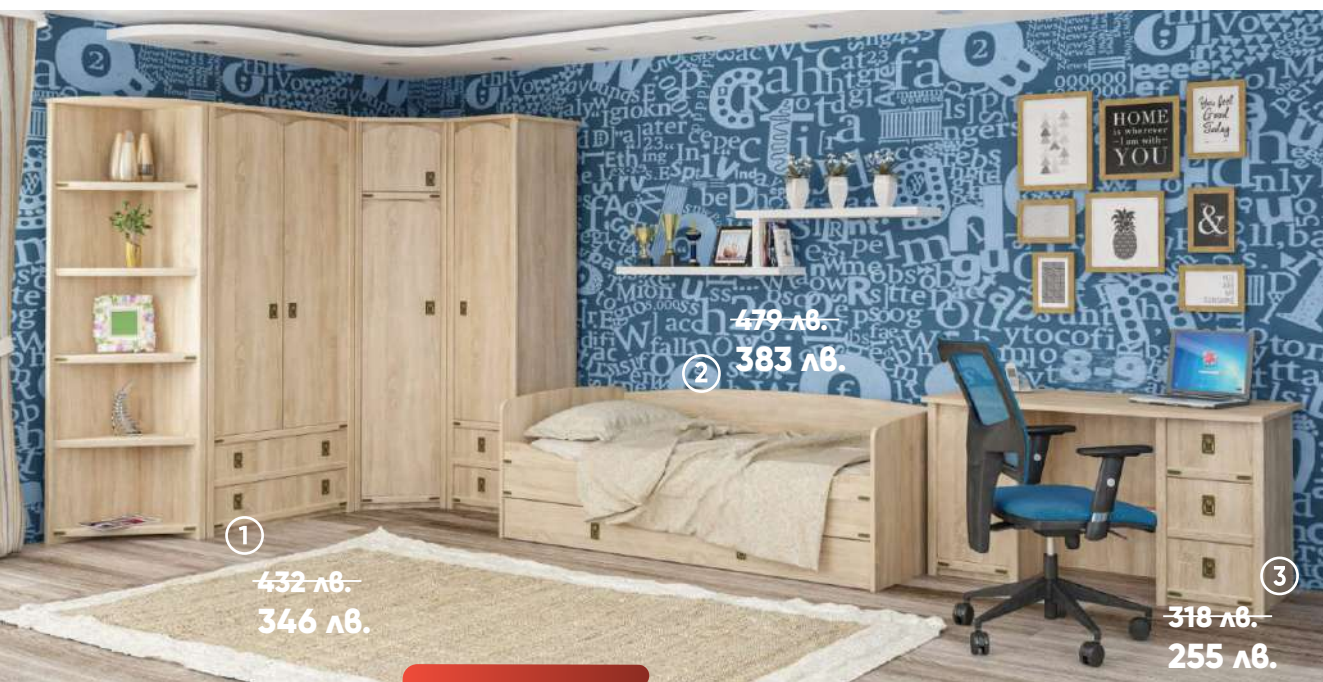

Цвят: дъб премиум/ синьо
може да бъде поръчан и в комбинация
с лилаво или пясъчно

1. Скрин
2. Двуетажно легло (чекмеджето не е включено в цената)
3. Бюро
4. Трикрил гардероб с чекмеджета

829 лв.
663 лв.