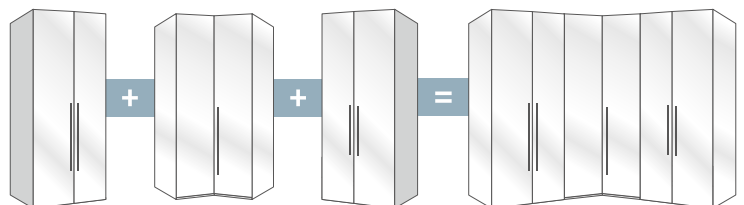

**ОБЗАВЕЖДАНЕ
ЗА СПАЛНЯ ПИАНО**

579 лв.
463 лв. ③

799 лв.
639 лв. ④

-20%

① 259 лв.
207 лв.

② 849 лв.
679 лв.

Налични и на поръчка

Цвят: бежов
Материал: ПДЧ, МДФ
Покритие: ламинат, лак

1. Нощно шкафче
Размери:
5/40/h 43 см

2. Легло за матрак
160/200 см
Размери: 180/221/h 120 см.

3. Гардероб модул
DP2/PN
Размери: 90/56/h 224 см

4. Гардероб модул
P22/PN
Размери: 92/56/h 224 см

HIGH GLOSS ПОКРИТИЕ

4. Гардероб модул
PK181-OG/PN
Размери: 182/61/h 224 см

⑤ 1599 лв.
1279 лв.

6. Комод с една врата
и три чекмеджета
Размери:
107/45/h 85 см

⑥

-20%

579 лв.
463 лв.

7. Комод с две врати
и три чекмеджета
Размери:
153/45/h 85 см

⑦

739 лв.
591 лв.

Различни опции и екстри за
вътрешно разпределение

BOTH SIDE
PAINTED
MDF
FRONTS

ANTI
SCRATCH
MAT
SURFACE

Хромирани гръжки

Вградено осветление

Модулна система

Soft - close механизми

Хромирани крака

Различни варианти на модулни конфигурации