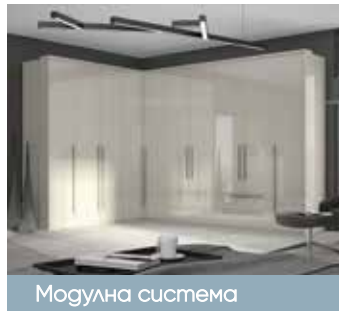

Модулна система

Различни опции и екстри за
вътрешно разпределение

BOTH SIDE
PAINTED
MDF
FRONTS

ANTI
SCRATCH
MAT
SURFACE