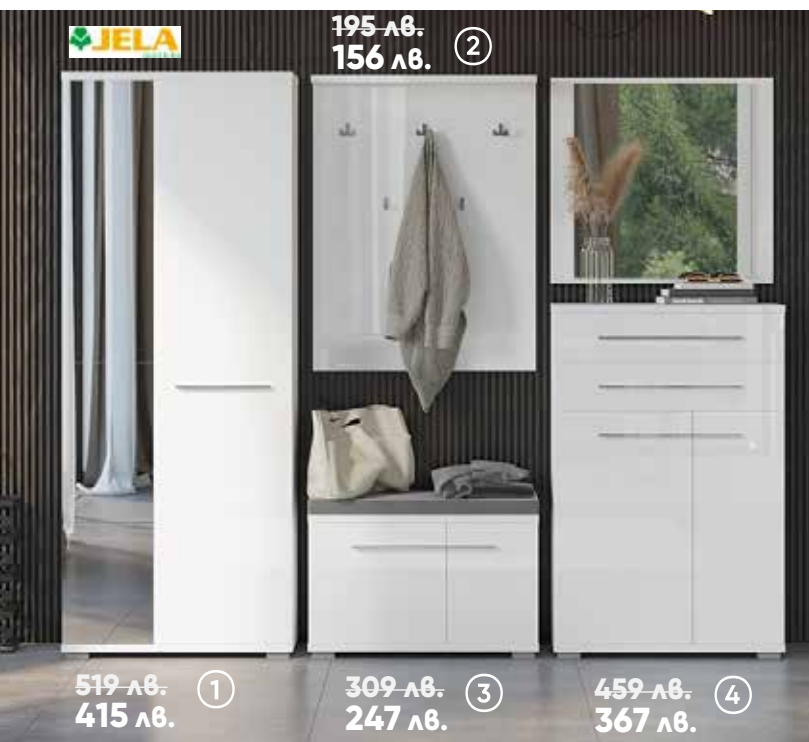

5. Стенна етажерка
Размери: 94/25/х 37 см
6. Двукрилен гардероб
Размери: 184/56/х 198 см

7. Легло за м-к 90/200 см
Размери: 95/205/х 75 см
8. Чекмедже за легло
Размери: 199/85/х 27 см

7 349 лв.
279 лв.

8 229 лв.
183 лв.

Налични и
на поръчка

Цвят: бяло
Материал: ПДЧ, МДФ
Покритие: UVлак
ламинат

1. Гардероб с огледало
Размери: 76/35/х 194 см
2. Пано със закачалки
Размери: 76/17/х 100 см

3. Шкаф за обувки с
място за сядане
Размери: 76/35/х 53 см
4. Шкаф за обувки
Размери: 76/36/х 101 см