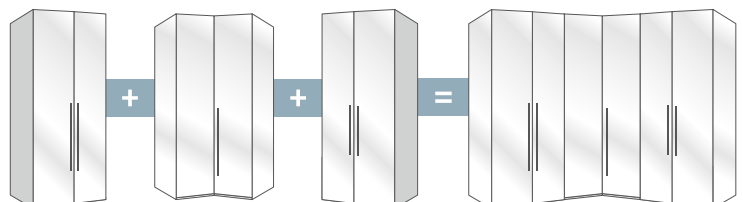

**ОБЗАВЕЖДАНЕ
ЗА СПАЛНЯ ПИАНО**

579 лв.
463 лв. ③

799 лв.
639 лв. ④

① 259 лв.
207 лв.

② 849 лв.
679 лв.

Налични и на поръчка

Цвят: бежов
Материал: ПДЧ, МДФ
Покритие: ламинат, лак

1. Нощно шкафче
Размери:
5/40/х 43 см

2. Лезло за матрак
160/200 см
Размери: 180/221/х 120 см.

3. Гардероб модул
DP2/PN
Размери: 90/56/х 224 см

4. Гардероб модул
P22/PN
Размери: 92/56/х 224 см

◆ HIGH GLOSS ПОКРИТИЕ

4. Гардероб модул
PK181-OG/PN
Размери: 182/61/х 224 см

⑤ 1599 лв.
1279 лв.

6. Комод с една врата
и три чекмеджета
Размери:
107/45/х 85 см

-20%

579 лв.
463 лв.

⑥

7. Комод с две врати
и три чекмеджета
Размери:
153/45/х 85 см

739 лв.
591 лв.

⑦

Различни опции и екстри за
вътрешно разпределение

BOTH SIDE
PAINTED
MDF
FRONTS

ANTI
SCRATCH
MAT
SURFACE

Различни варианти на модулни конфигурации