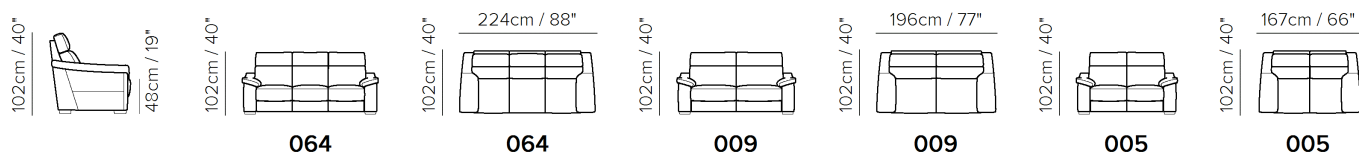

■ Vers. 064

■ Vers. 458

■ Vers. 514+638+029+291+291+049

SCHEMATICS

COMPOSITION EXAMPLES

TECHNICAL INFORMATION

| | | | | | | | |
|--|-----------------|---|--|---|--|---|--|
|  | COVERING | Leather <input checked="" type="checkbox"/> | Soft Cover <input checked="" type="checkbox"/> | | | | |
|  | LEGS | Wood <input checked="" type="checkbox"/> | Metal <input type="checkbox"/> | Plastic <input type="checkbox"/> | Castors <input type="checkbox"/> | Upholstered <input type="checkbox"/> | |
|  | FILLING | Arms | <input checked="" type="checkbox"/> Fiber <input type="checkbox"/> Foam <input type="checkbox"/> Feather/Fiber Mix <input type="checkbox"/> Feather | Seat cushion | <input type="checkbox"/> Fiber <input checked="" type="checkbox"/> Foam <input type="checkbox"/> Feather/Fiber Mix <input type="checkbox"/> Feather | Back cushion | <input checked="" type="checkbox"/> Fiber <input type="checkbox"/> Foam <input type="checkbox"/> Feather/Fiber Mix <input type="checkbox"/> Feather |
|  | COMFORT | Firm Comfort <input checked="" type="checkbox"/> | Standard Comfort <input checked="" type="checkbox"/> | | | | |
|  | FUNCTION | Bed <input type="checkbox"/> | Electric motion <input checked="" type="checkbox"/> | Motion <input checked="" type="checkbox"/> | Recliner <input checked="" type="checkbox"/> | Sliding <input type="checkbox"/> | |
|  | OPTIONS | Removable <input type="checkbox"/> | Nails <input type="checkbox"/> | Contrast Stitching <input checked="" type="checkbox"/> | | | |