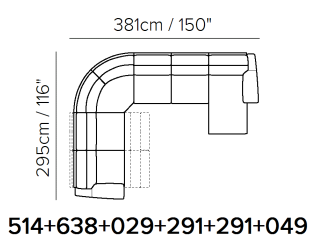

■ Vers. 064

■ Vers. 458

■ Vers. 514+638+029+291+291+049

SCHEMATICS

COMPOSITION EXAMPLES

TECHNICAL INFORMATION

| | | | | | | | |
|--|-----------------|---|--|---|--|---|--|
|  | COVERING | Leather <input checked="" type="checkbox"/> | Soft Cover <input checked="" type="checkbox"/> | | | | |
|  | LEGS | Wood <input checked="" type="checkbox"/> | Metal <input type="checkbox"/> | Plastic <input type="checkbox"/> | Castors <input type="checkbox"/> | Upholstered <input type="checkbox"/> | |
|  | FILLING | Arms | <input checked="" type="checkbox"/> Fiber <input type="checkbox"/> Foam <input type="checkbox"/> Feather/Fiber Mix <input type="checkbox"/> Feather | Seat cushion | <input type="checkbox"/> Fiber <input checked="" type="checkbox"/> Foam <input type="checkbox"/> Feather/Fiber Mix <input type="checkbox"/> Feather | Back cushion | <input checked="" type="checkbox"/> Fiber <input type="checkbox"/> Foam <input type="checkbox"/> Feather/Fiber Mix <input type="checkbox"/> Feather |
|  | COMFORT | Firm Comfort <input checked="" type="checkbox"/> | Standard Comfort <input checked="" type="checkbox"/> | | | | |
|  | FUNCTION | Bed <input type="checkbox"/> | Electric motion <input checked="" type="checkbox"/> | Motion <input checked="" type="checkbox"/> | Recliner <input checked="" type="checkbox"/> | Sliding <input type="checkbox"/> | |
|  | OPTIONS | Removable <input type="checkbox"/> | Nails <input type="checkbox"/> | Contrast Stitching <input checked="" type="checkbox"/> | | | |