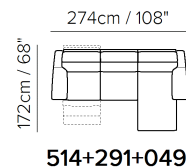

■ Vers. 064

■ Vers. 458

■ Vers. 514+638+029+291+291+049

SCHEMATICS

COMPOSITION EXAMPLES

TECHNICAL INFORMATION

| | | | | | | | |
|--|-----------------|---|--|---|--|---|--|
|  | COVERING | Leather <input checked="" type="checkbox"/> | Soft Cover <input checked="" type="checkbox"/> | | | | |
|  | LEGS | Wood <input checked="" type="checkbox"/> | Metal <input type="checkbox"/> | Plastic <input type="checkbox"/> | Castors <input type="checkbox"/> | Upholstered <input type="checkbox"/> | |
|  | FILLING | Arms | <input checked="" type="checkbox"/> Fiber <input type="checkbox"/> Foam <input type="checkbox"/> Feather/Fiber Mix <input type="checkbox"/> Feather | Seat cushion | <input type="checkbox"/> Fiber <input checked="" type="checkbox"/> Foam <input type="checkbox"/> Feather/Fiber Mix <input type="checkbox"/> Feather | Back cushion | <input checked="" type="checkbox"/> Fiber <input type="checkbox"/> Foam <input type="checkbox"/> Feather/Fiber Mix <input type="checkbox"/> Feather |
|  | COMFORT | Firm Comfort <input checked="" type="checkbox"/> | Standard Comfort <input checked="" type="checkbox"/> | | | | |
|  | FUNCTION | Bed <input type="checkbox"/> | Electric motion <input checked="" type="checkbox"/> | Motion <input checked="" type="checkbox"/> | Recliner <input checked="" type="checkbox"/> | Sliding <input type="checkbox"/> | |
|  | OPTIONS | Removable <input type="checkbox"/> | Nails <input type="checkbox"/> | Contrast Stitching <input checked="" type="checkbox"/> | | | |