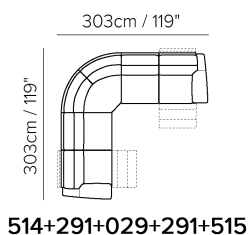

■ Vers. 064

■ Vers. 458

■ Vers. 514+638+029+291+291+049

SCHEMATICS

COMPOSITION EXAMPLES

TECHNICAL INFORMATION

| | | | | | | | |
|--|-----------------|---|--|---|--|---|--|
|  | COVERING | Leather <input checked="" type="checkbox"/> | Soft Cover <input checked="" type="checkbox"/> | | | | |
|  | LEGS | Wood <input checked="" type="checkbox"/> | Metal <input type="checkbox"/> | Plastic <input type="checkbox"/> | Castors <input type="checkbox"/> | Upholstered <input type="checkbox"/> | |
|  | FILLING | Arms | <input checked="" type="checkbox"/> Fiber <input type="checkbox"/> Foam <input type="checkbox"/> Feather/Fiber Mix <input type="checkbox"/> Feather | Seat cushion | <input type="checkbox"/> Fiber <input checked="" type="checkbox"/> Foam <input type="checkbox"/> Feather/Fiber Mix <input type="checkbox"/> Feather | Back cushion | <input checked="" type="checkbox"/> Fiber <input type="checkbox"/> Foam <input type="checkbox"/> Feather/Fiber Mix <input type="checkbox"/> Feather |
|  | COMFORT | Firm Comfort <input checked="" type="checkbox"/> | Standard Comfort <input checked="" type="checkbox"/> | | | | |
|  | FUNCTION | Bed <input type="checkbox"/> | Electric motion <input checked="" type="checkbox"/> | Motion <input checked="" type="checkbox"/> | Recliner <input checked="" type="checkbox"/> | Sliding <input type="checkbox"/> | |
|  | OPTIONS | Removable <input type="checkbox"/> | Nails <input type="checkbox"/> | Contrast Stitching <input checked="" type="checkbox"/> | | | |