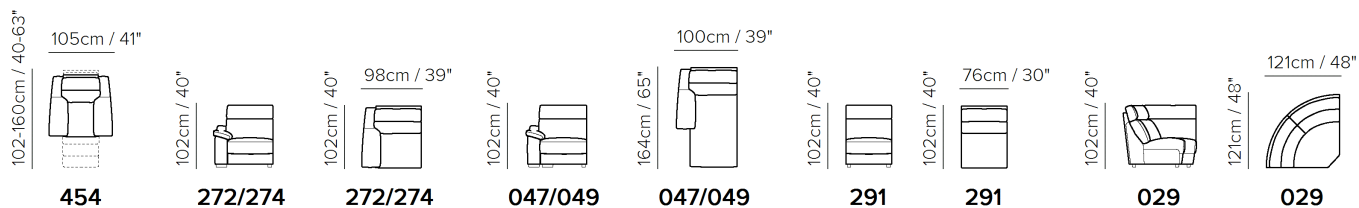

■ Vers. 064

■ Vers. 458

■ Vers. 514+638+029+291+291+049

SCHEMATICS

COMPOSITION EXAMPLES

TECHNICAL INFORMATION

| | | | | | | | |
|--|-----------------|---|--|---|--|---|--|
|  | COVERING | Leather <input checked="" type="checkbox"/> | Soft Cover <input checked="" type="checkbox"/> | | | | |
|  | LEGS | Wood <input checked="" type="checkbox"/> | Metal <input type="checkbox"/> | Plastic <input type="checkbox"/> | Castors <input type="checkbox"/> | Upholstered <input type="checkbox"/> | |
|  | FILLING | Arms | <input checked="" type="checkbox"/> Fiber <input type="checkbox"/> Foam <input type="checkbox"/> Feather/Fiber Mix <input type="checkbox"/> Feather | Seat cushion | <input type="checkbox"/> Fiber <input checked="" type="checkbox"/> Foam <input type="checkbox"/> Feather/Fiber Mix <input type="checkbox"/> Feather | Back cushion | <input checked="" type="checkbox"/> Fiber <input type="checkbox"/> Foam <input type="checkbox"/> Feather/Fiber Mix <input type="checkbox"/> Feather |
|  | COMFORT | Firm Comfort <input checked="" type="checkbox"/> | Standard Comfort <input checked="" type="checkbox"/> | | | | |
|  | FUNCTION | Bed <input type="checkbox"/> | Electric motion <input checked="" type="checkbox"/> | Motion <input checked="" type="checkbox"/> | Recliner <input checked="" type="checkbox"/> | Sliding <input type="checkbox"/> | |
|  | OPTIONS | Removable <input type="checkbox"/> | Nails <input type="checkbox"/> | Contrast Stitching <input checked="" type="checkbox"/> | | | |