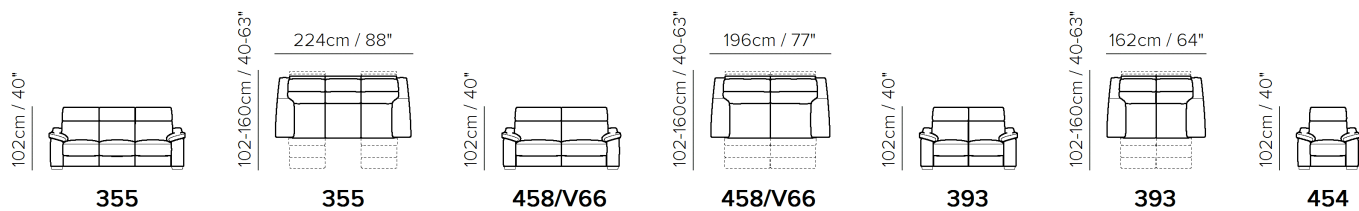

■ Vers. 064

■ Vers. 458

■ Vers. 514+638+029+291+291+049

SCHEMATICS

COMPOSITION EXAMPLES

TECHNICAL INFORMATION

| | | | | | | | |
|--|-----------------|---|--|---|--|---|--|
|  | COVERING | Leather <input checked="" type="checkbox"/> | Soft Cover <input checked="" type="checkbox"/> | | | | |
|  | LEGS | Wood <input checked="" type="checkbox"/> | Metal <input type="checkbox"/> | Plastic <input type="checkbox"/> | Castors <input type="checkbox"/> | Upholstered <input type="checkbox"/> | |
|  | FILLING | Arms | <input checked="" type="checkbox"/> Fiber <input type="checkbox"/> Foam <input type="checkbox"/> Feather/Fiber Mix <input type="checkbox"/> Feather | Seat cushion | <input type="checkbox"/> Fiber <input checked="" type="checkbox"/> Foam <input type="checkbox"/> Feather/Fiber Mix <input type="checkbox"/> Feather | Back cushion | <input checked="" type="checkbox"/> Fiber <input type="checkbox"/> Foam <input type="checkbox"/> Feather/Fiber Mix <input type="checkbox"/> Feather |
|  | COMFORT | Firm Comfort <input checked="" type="checkbox"/> | Standard Comfort <input checked="" type="checkbox"/> | | | | |
|  | FUNCTION | Bed <input type="checkbox"/> | Electric motion <input checked="" type="checkbox"/> | Motion <input checked="" type="checkbox"/> | Recliner <input checked="" type="checkbox"/> | Sliding <input type="checkbox"/> | |
|  | OPTIONS | Removable <input type="checkbox"/> | Nails <input type="checkbox"/> | Contrast Stitching <input checked="" type="checkbox"/> | | | |